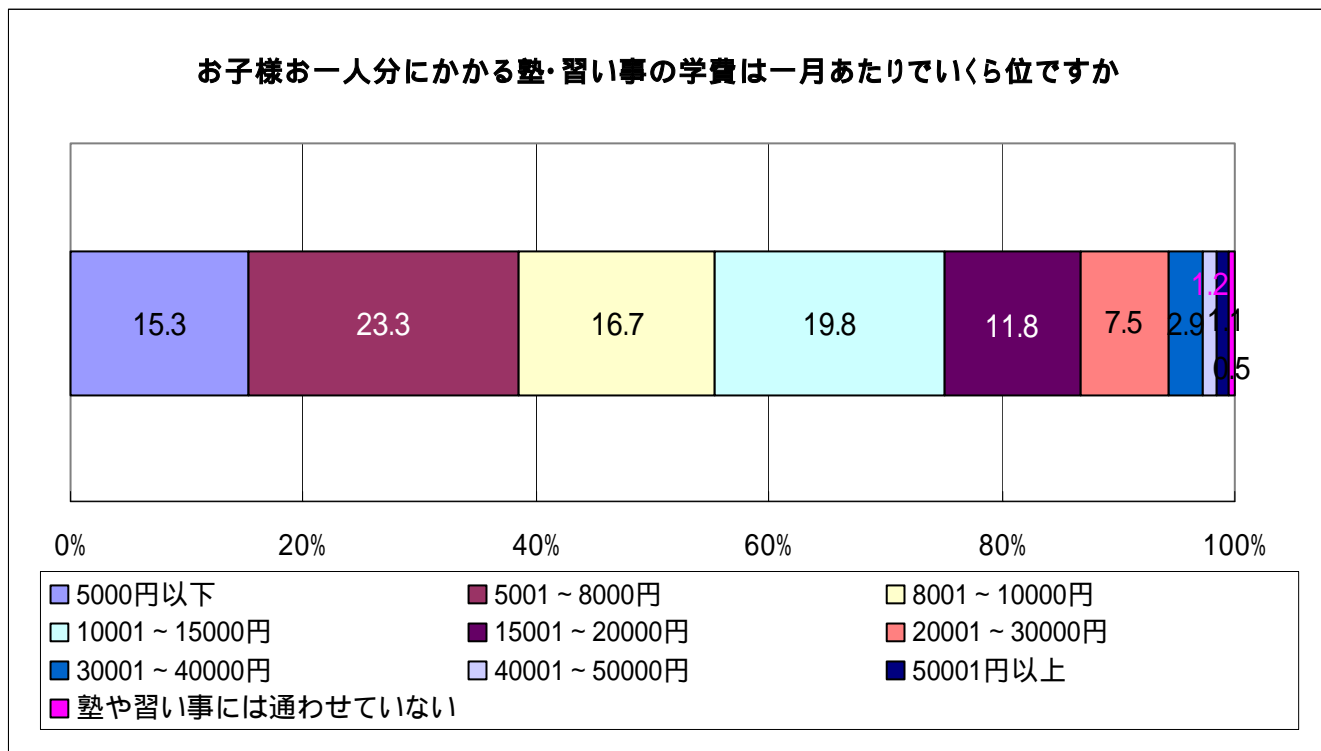

< 調査概要 >

| | |
|--------|--|
| 設問項目 | : あなたの世帯では小学生のお子様に一人あたりいくつ位の塾や習い事に通わせていますか (1つ選択) |
| | 小学生のお子様をどのような塾・習い事に通わせていますか(複数選択) |
| | お子様お一人分にかかる塾・習い事の学費は一月あたりでいくら位ですか(1つ選択) |
| 調査方法 | : iモードサイト「とくするメニュー」上で行ったオープン型調査 |
| 調査期間 | : 2002年8月5日～2002年8月12日(1週間) |
| 有効回答人数 | : 27,705人(男性31.7%、女性68.3%) |

(1つ選択)

【グラフ1】iモードサイト「とくするメニュー」上での調査(母数は「世帯に小学生が居る」9,201人)

Q2. 小学生のお子様をどのような塾・習い事に通わせていますか(複数選択)

【グラフ2】iモードサイト「とくするメニュー」上での調査(母数は「世帯に小学生が居る」9,201人)

Q3. お子様お一人分にかかる塾・習い事の学費は一月あたりでいくら位ですか(1つ選択)

【グラフ3】iモードサイト「とくするメニュー」上での調査(母数は「世帯に小学生が居る」9,201人)

<(株)インフォプラント事業・サービス紹介>

インフォプラントは、生活者の声をリアルタイムにフィードバックするために、118,000人の会員を活用したオンラインリサーチサービス「DTR(デスクトップリサーチ)」事業を提供しています。そのスピードとデータの質には定評があり、1998年7月のサービス開始から現在までに、ユーザー数は2,600ユーザー以上にのぼり、延べ18,000件を越える日本最多の調査実績を誇ります。 <http://www.info-plant.com>