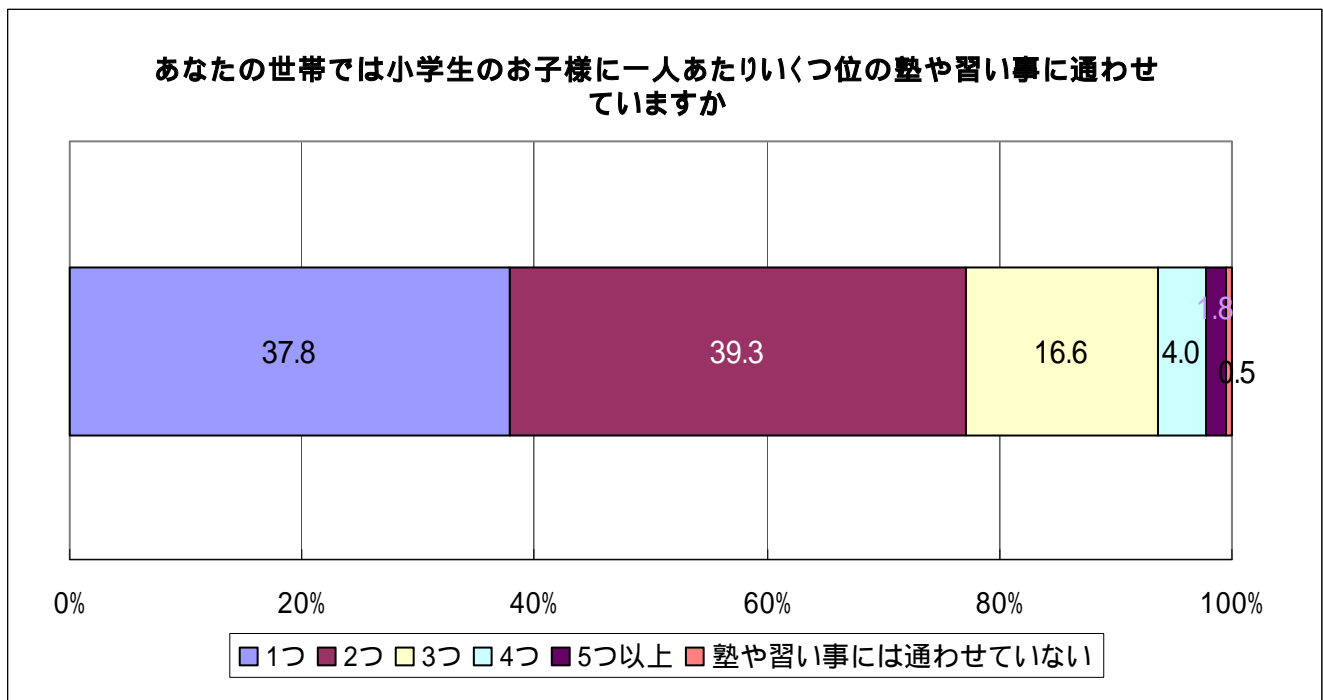

< 調査概要 >

| | |
|--------|--|
| 設問項目 | : あなたの世帯では小学生のお子様に一人あたりいくつ位の塾や習い事に通わせていますか (1つ選択) |
| | 小学生のお子様をどのような塾・習い事に通わせていますか(複数選択) |
| | お子様お一人分にかかる塾・習い事の学費は一月あたりでいくら位ですか(1つ選択) |
| 調査方法 | : iモードサイト「とくするメニュー」上で行ったオープン型調査 |
| 調査期間 | : 2002年8月5日～2002年8月12日(1週間) |
| 有効回答人数 | : 27,705人(男性31.7%、女性68.3%) |

* iモードサイト「とくするメニュー」について

「とくするメニュー」は、モバイル広告専門会社の株式会社D2コミュニケーションズが運営するパブリシティ型情報サイト

アクセス方法 : iMenu(iモードの第一階層) 「とくするメニュー」

とくするメニューに関するお問合せは、下記広報担当まで

株式会社D2コミュニケーションズ TEL: 03-3538-8214 e-mail: press@d2c.co.jp

Q1. あなたの世帯では小学生のお子様一人あたりいくつ位の塾や習い事に通わせていますか

(1つ選択)

【グラフ1】iモードサイト「とくするメニュー」上での調査(母数は「世帯に小学生が居る」9,201人)

Q2. 小学生のお子様をどのような塾・習い事に通わせていますか(複数選択)

【グラフ2】iモードサイト「とくするメニュー」上での調査(母数は「世帯に小学生が居る」9,201人)

Q3. お子様お一人分にかかる塾・習い事の学費は一月あたりでいくら位ですか(1つ選択)

【グラフ3】iモードサイト「とくするメニュー」上での調査(母数は「世帯に小学生が居る」9,201人)