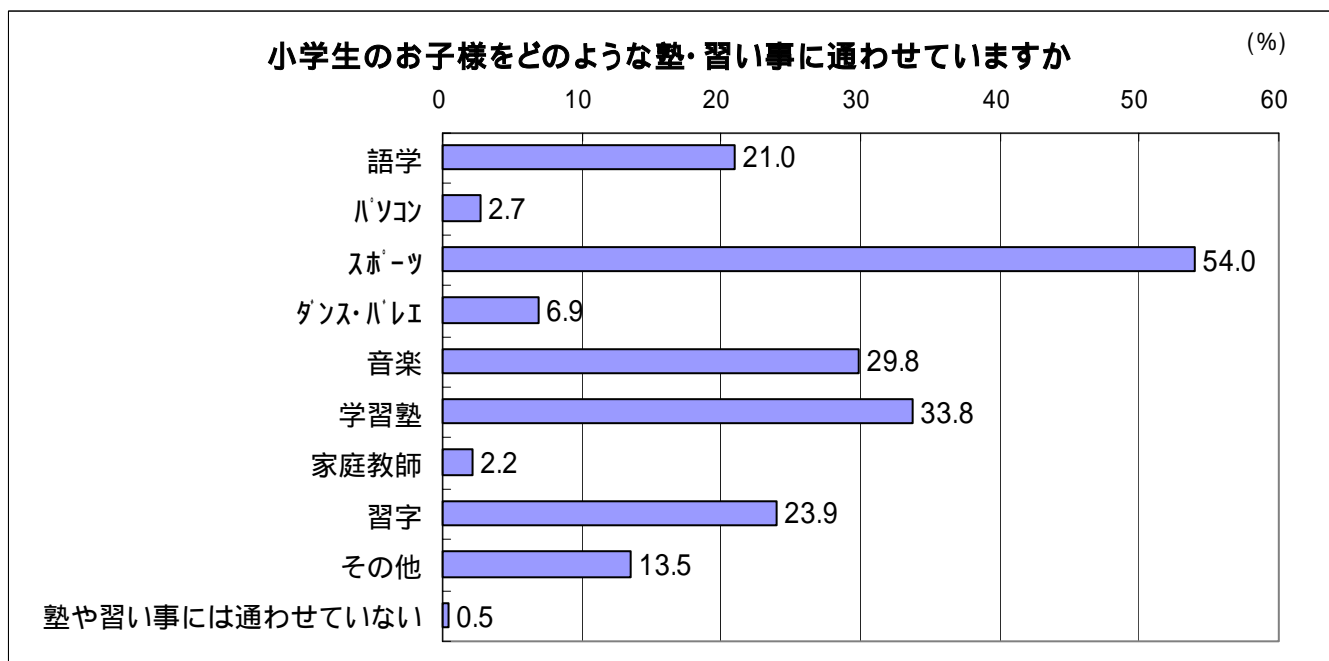

地域別の傾向を見てみると、「塾や習い事には通わせていない」層は「一都三県」が0.3%と最も少なく、ほとんどの世帯の小学生が習い事に通わせている結果になったが、その中でも「一都三県」での習い事に通わせる率が高かった。

また、一人分にかけられている一月当りの学費については、月に50,001円以上かけている層が1%を超えたのは「一都三県」(1.9%)と「近畿」(1.5%)だけであった。このことから、小学生の塾・習い事にかけられている金額は、都市部の方が他地域に比べて多いことが分かった。

< 調査概要 >

| | |
|--------|--|
| 設問項目 | : あなたの世帯では小学生のお子様に一人あたりいくつ位の塾や習い事に通わせていますか (1つ選択) |
| | 小学生のお子様をどのような塾・習い事に通わせていますか(複数選択) |
| | お子様お一人分にかかる塾・習い事の学費は一月あたりでいくら位ですか(1つ選択) |
| 調査方法 | : iモードサイト「とくするメニュー」上で行ったオープン型調査 |
| 調査期間 | : 2002年8月5日～2002年8月12日(1週間) |
| 有効回答人数 | : 27,705人(男性31.7%、女性68.3%) |

* iモードサイト「とくするメニュー」について

「とくするメニュー」は、モバイル広告専門会社の株式会社D2コミュニケーションズが運営するパブリシティ型情報サイト

アクセス方法 : iMenu(iモードの第一階層) 「とくするメニュー」

とくするメニューに関するお問合せは、下記広報担当まで

株式会社D2コミュニケーションズ TEL: 03-3538-8214 e-mail: press@d2c.co.jp

Q1. あなたの世帯では小学生のお子様一人あたりいくつ位の塾や習い事に通わせていますか

(1つ選択)

【グラフ1】iモードサイト「とくするメニュー」上での調査(母数は「世帯に小学生が居る」9,201人)

Q2. 小学生のお子様をどのような塾・習い事に通わせていますか(複数選択)

【グラフ2】iモードサイト「とくするメニュー」上での調査(母数は「世帯に小学生が居る」9,201人)

Q3. お子様お一人分にかかる塾・習い事の学費は一月あたりでいくら位ですか(1つ選択)

【グラフ3】iモードサイト「とくするメニュー」上での調査(母数は「世帯に小学生が居る」9,201人)